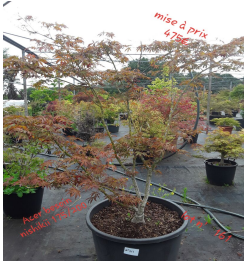

SCP GAUDUCHEAU JEZEQUEL- Commissaires priseurs judiciaires à Rennes

1 Acer Beni Nishikii 175/200 Mise à prix : 480 €

de la vente VEGETAUX

du mardi 29 octobre 2024 a 10h00

Parc d'Activité du Gros Chêne SERENT (56460)