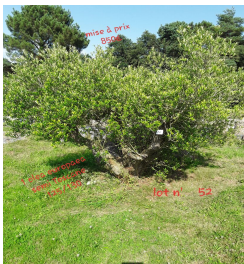

SCP GAUDUCHEAU JEZEQUEL- Commissaires priseurs judiciaires à Rennes

1 Olea Europaea Semi Toscane 125/130 (en motte, sera mis à disposition sur plateau le lundi 4/11 sur rendez-vous) Mise à prix : 850 €

de la vente VEGETAUX

du mardi 29 octobre 2024 a 10h00

Parc d'Activité du Gros Chêne SERENT (56460)

Lot n° 52

1 Olea Europaea Semi Toscane 125/130 (en motte, sera mis à disposition sur plateau le lundi 4/11 sur rendez-vous) Mise à prix : 850 €