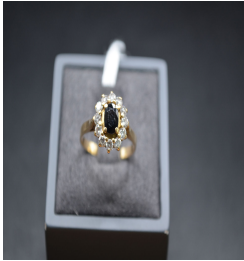

SCP GAUDUCHEAU JEZEQUEL- Commissaires priseurs judiciaires à Rennes

Bague entourage sertie d'un saphir* entouré de diamants - doigt 53,5 - poids brut 3,9 gr -

de la vente BIJOUX - MONTRES - MAROQUINERIE - PIECES / CMN CREDIT MUNICIPAL

du mardi 10 décembre 2024 a 14h00

32 Place des Lices RENNES (35000)

Lot n° 218

Bague entourage sertie d'un saphir* entouré de diamants - doigt 53,5 - poids brut 3,9 gr -