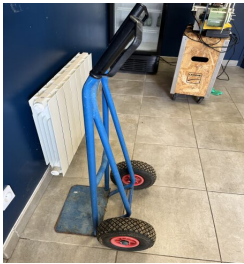

## **Diable bleu roues gonflées + petit escabeau 2 marches Glacière IGLOO 113 Litres (Percée sur le plateau) Mise à prix : 50€**

de la vente BRASSERIE

du mercredi 11 décembre 2024 à 09h30

1 Rue de Romillé PLEUMELEUC (35137)

Lot n° 24

Diable bleu roues gonflées + petit escabeau 2 marches Glacière IGLOO 113 Litres (Percée sur le plateau) Mise à prix : 50€