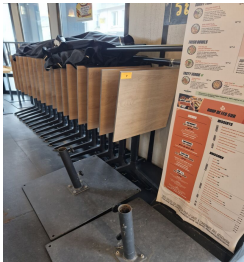

En terrasse : 17 Tables de terrasse PEDRALLI plateau rabattable 34 Chaises en métal dossier PITAYA 2 Parasols logotés PITAYA 3 Pieds de parasol en métal Présentoir à menu Dans la cour : 4 Chaises logotés PITAYA 2 Parasols logotés PITAYA Mise à prix : 1 000€ Vendu sur désignation, bien(s) se trouvant 1 Avenue Legault 35170 BRUZ, suite LJS SARL PER BRUZ "PITAYA"

de la vente MOBILIER ET MATERIEL DE BAR / RESTAURATION - CHOPE ET COMPAGNIE et PITAYA

du jeudi 21 novembre 2024 à 09h30

7 Rue Nikola Tesla RENNES (35000)

Lot n° 70

En terrasse : 17 Tables de terrasse PEDRALLI plateau rabattable 34 Chaises en métal dossier PITAYA 2 Parasols logotés PITAYA 3 Pieds de parasol en métal Présentoir à menu Dans la cour : 4 Chaises logotés PITAYA 2 Parasols logotés PITAYA Mise à prix : 1 000€ Vendu sur désignation, bien(s) se trouvant 1 Avenue Legault 35170 BRUZ, suite LJS SARL PER BRUZ "PITAYA"