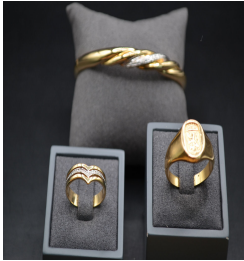

SCP GAUDUCHEAU JEZEQUEL- Commissaires priseurs judiciaires à Rennes

Lot de bijoux en plaqué comprenant une bague, un bracelet rigide et une chevalière -

de la vente BIJOUX - MONTRES - MAROQUINERIE - PIECES / CMN CREDIT MUNICIPAL

du mardi 10 décembre 2024 a 14h00

32 Place des Lices RENNES (35000)

Lot n° 160

Lot de bijoux en plaqué comprenant une bague, un bracelet rigide et une chevalière -