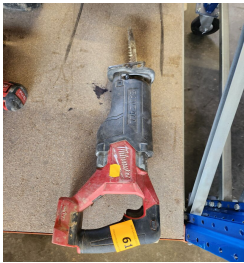

SCP GAUDUCHEAU JEZEQUEL- Commissaires priseurs judiciaires à Rennes

Scie sabre MILWAUKEE M18 ONEFSZ 2021, fonctionne Mise à prix : 80€ Suite LJS EURL DC AMENAGEMENT, à la requête du TC de RENNES, Me BRILLAUD BENJAMEN, MJ

Lot n° 61

Scie sabre MILWAUKEE M18 ONEFSZ 2021, fonctionne Mise à prix : 80€ Suite LJS EURL DC AMENAGEMENT,
à la requête du TC de RENNES, Me BRILLAUD BENJAMEN, MJ