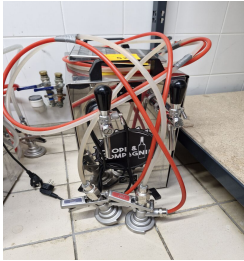

## **Tireuse à bière LINDR CZ (2 becs) Etagère métal gris Mise à prix : 80 €**

de la vente MOBILIER ET MATERIEL DE BAR / RESTAURATION - CHOPE ET COMPAGNIE et PITAYA

du jeudi 21 novembre 2024 a 09h30

7 Rue Nokola Tesla RENNES (35000)

Lot n° 52

Tireuse à bière LINDR CZ (2 becs) Etagère métal gris Mise à prix : 80 €