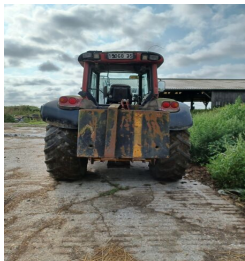

**Tracteur agricole VALTRA C120 4 roues motrices, cabine Go, 10 103 heures au compteur Année 1999
Immatriculation : 6161 SP 53 Vitre arrière à remonter, divers chocs cabine Fourche QUICKE Q10.70 avec benne multi-service (BMS) équipée d'une masse arrière Pb de fonction hydraulique sur le chargeur Lot provenant d'une exploitation agricole ayant été infectée par la toxine botulique. Nettoyage et désinfection à la charge de l'adjudicataire. Mise à prix : 5 800€**

de la vente POULAILLER - MATERIEL AGRICOLE

du jeudi 20 février 2025 à 11h00

Puits Corbin LE PERTRE (35370)

Lot n° 13

Tracteur agricole VALTRA C120 4 roues motrices, cabine Go, 10 103 heures au compteur Année 1999
Immatriculation : 6161 SP 53 Vitre arrière à remonter, divers chocs cabine Fourche QUICKE Q10.70 avec benne multi-service (BMS) équipée d'une masse arrière Pb de fonction hydraulique sur le chargeur Lot provenant d'une exploitation agricole ayant été infectée par la toxine botulique. Nettoyage et désinfection à la charge de l'adjudicataire. Mise à prix : 5 800€