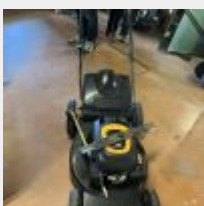

Lot n° 1.1

Perceuse sans fil BOSCH, 1 accu, 1 chargeur, boîte forêts ERBAUER Mise à prix : 50€

Lot n° 2

Disqueuse ERBAUER sans fil, 1 accu, 1 chargeur Mise à prix : 50€

Lot n° 3

Ponceuse à bande MAKITA 9031 Décapeur thermique BOSCH Scie à eau MAKITA CC301DSAE
Mise à prix : 80€

Lot n° 4
3 Escabeaux, 2 caisses à outils dont 1 MAGNUSSON Mise à prix : 40€

Lot n° 5
Etabli fabrication maison, Etai, Petit outillage 2 Ventouses BOHLE, Valise MAGNUSSON Tuyau d'arrosage et enrouleur Mise à prix ; 100€

Lot n° 6
Scie MAKITA radiale (environ 10 ans) Mise à prix ; 80€

Lot n° 7
Aspirateur KARCHER, Petite scie radiale MC ALLISTER Mise à prix ; 40€

Lot n° 8
Appareil de chauffage FUEL allumage électrique PLUS RF45 N° de série : 94505503 2020 Mise à prix : 150€